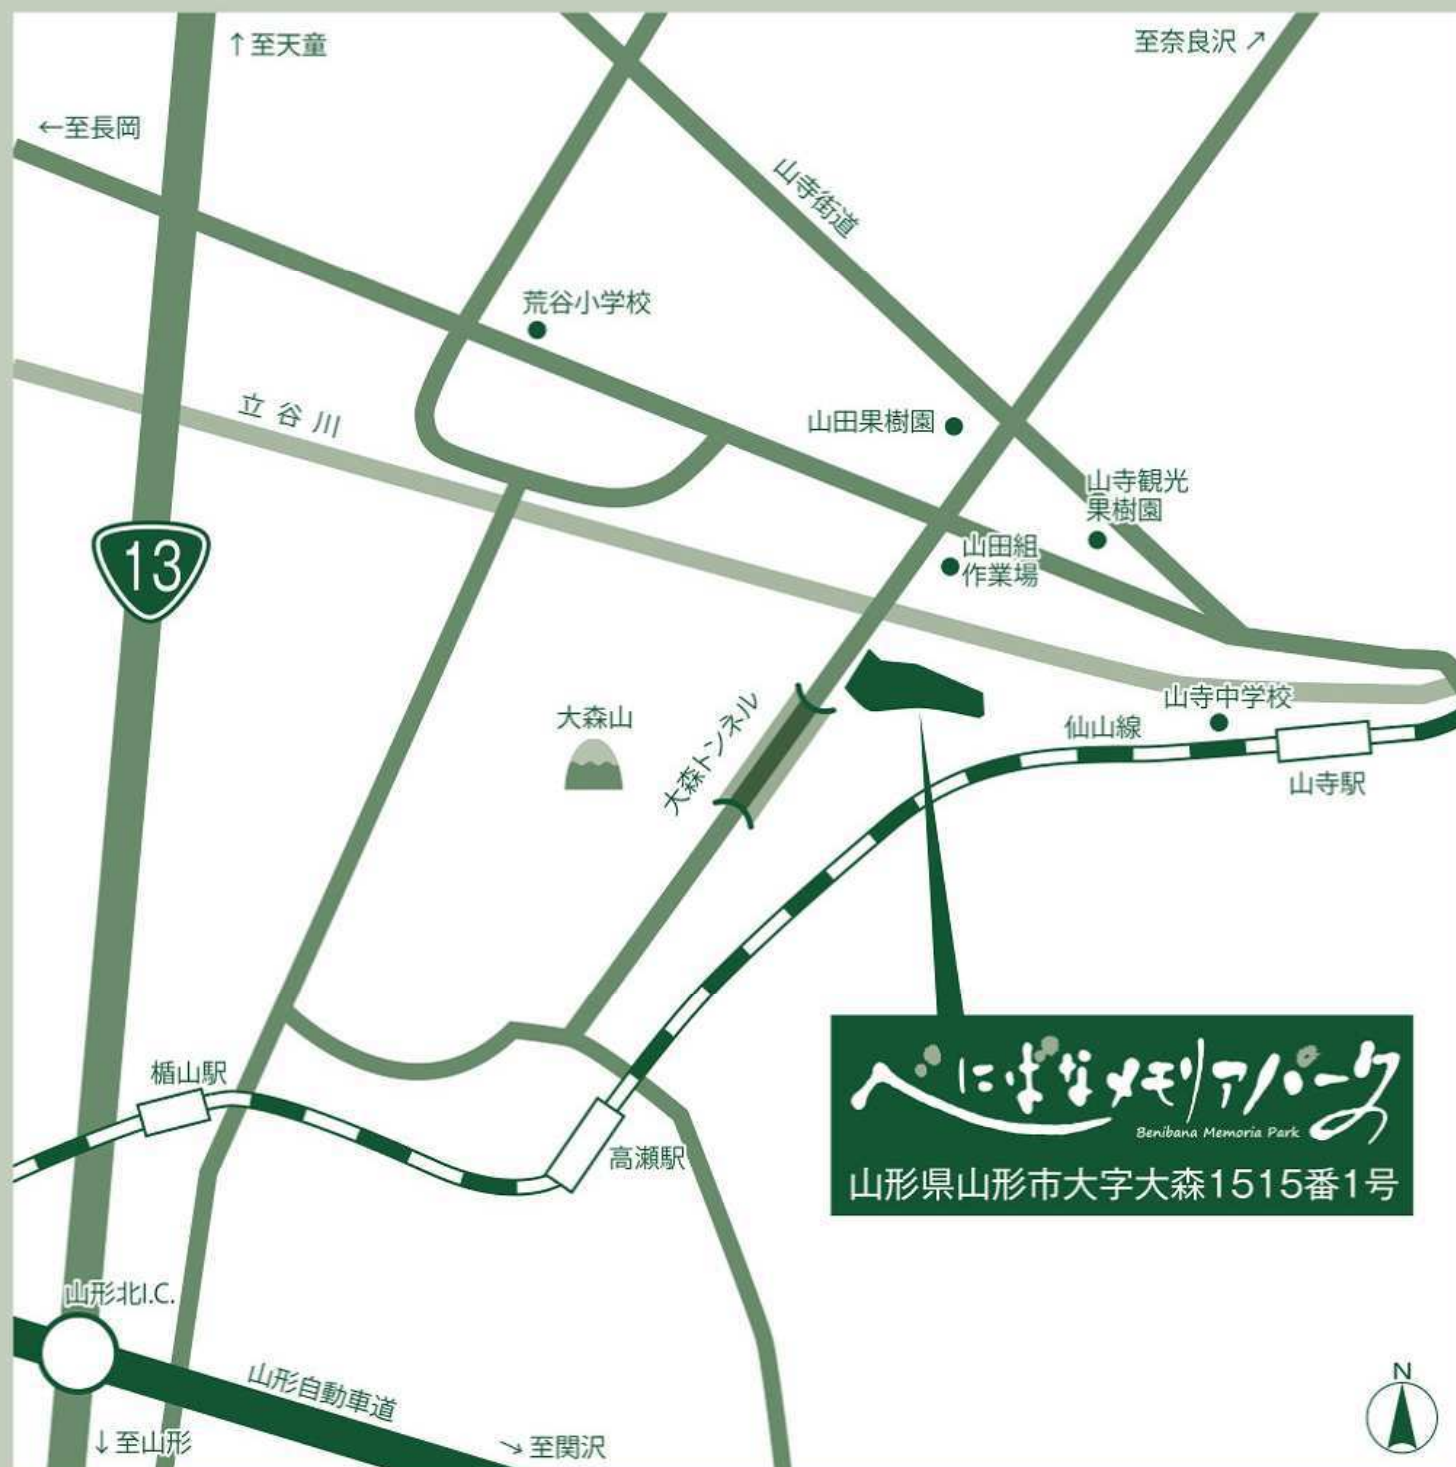

山形市、天童市方面からお越しの方へ

- ●山形市街地から車で約20分
- ●天童市街地から車で約15分

お墓の引越し改葬

昨今のライフスタイルの変化に伴い、お仕事や結婚などの理由で故郷を離れ、今のお住まいが第二の故郷となられるご家族も年々増えてきております。この問題の解決策としてお墓の引越し「改葬」があります。お墓を現在のお住まいの近くに移して供養する方法です。このように社会情勢のニーズにあいまって「改葬」されるケースが高まっています。

墓じまい

継承者がいなくなってしまうなどの理由から、お墓の解体・処分をお考えの方、べにばなメモリアパークには永代供養塔が建立されております。

寿陵墓

生前にお墓を建てることを「寿陵(じゅりょう)」といいます。ご本人が、元気なうちにお好みのデザインや色などを相談しながらお墓を建てることのできるため、残されたご家族の負担を、経済的にも精神的にも軽減することができます。

墓地・お墓の相続非課税

ご存知の方は少ないかも知れませんが、お墓は相続非課税です。現金は相続時に課税対象となるため、「寿陵」をされるほうがご家族のためにも望ましいのではないのでしょうか。

お客様に合った墓地をご案内致します。

お墓を建てたいけど
場所がまだ決まらない

どうい墓地が
良いのだろう

まっしまメモリーランドでは各店に
「墓地ステーション」を設け、お客様の要望に合った
墓地のご案内を致します。

お気軽にお問い合わせ下さい。

墓石は墓石の専門店へ

家族のメモリー。
まっしまメモリーランド 山形店・天童店

経営主体
公益社団法人
べにばな霊園

●お問い合わせフリーダイヤル

0120-023-615

※開催期間以外にもご案内致します。
※会場の場所がご不明な方はお問い合わせ下さい。